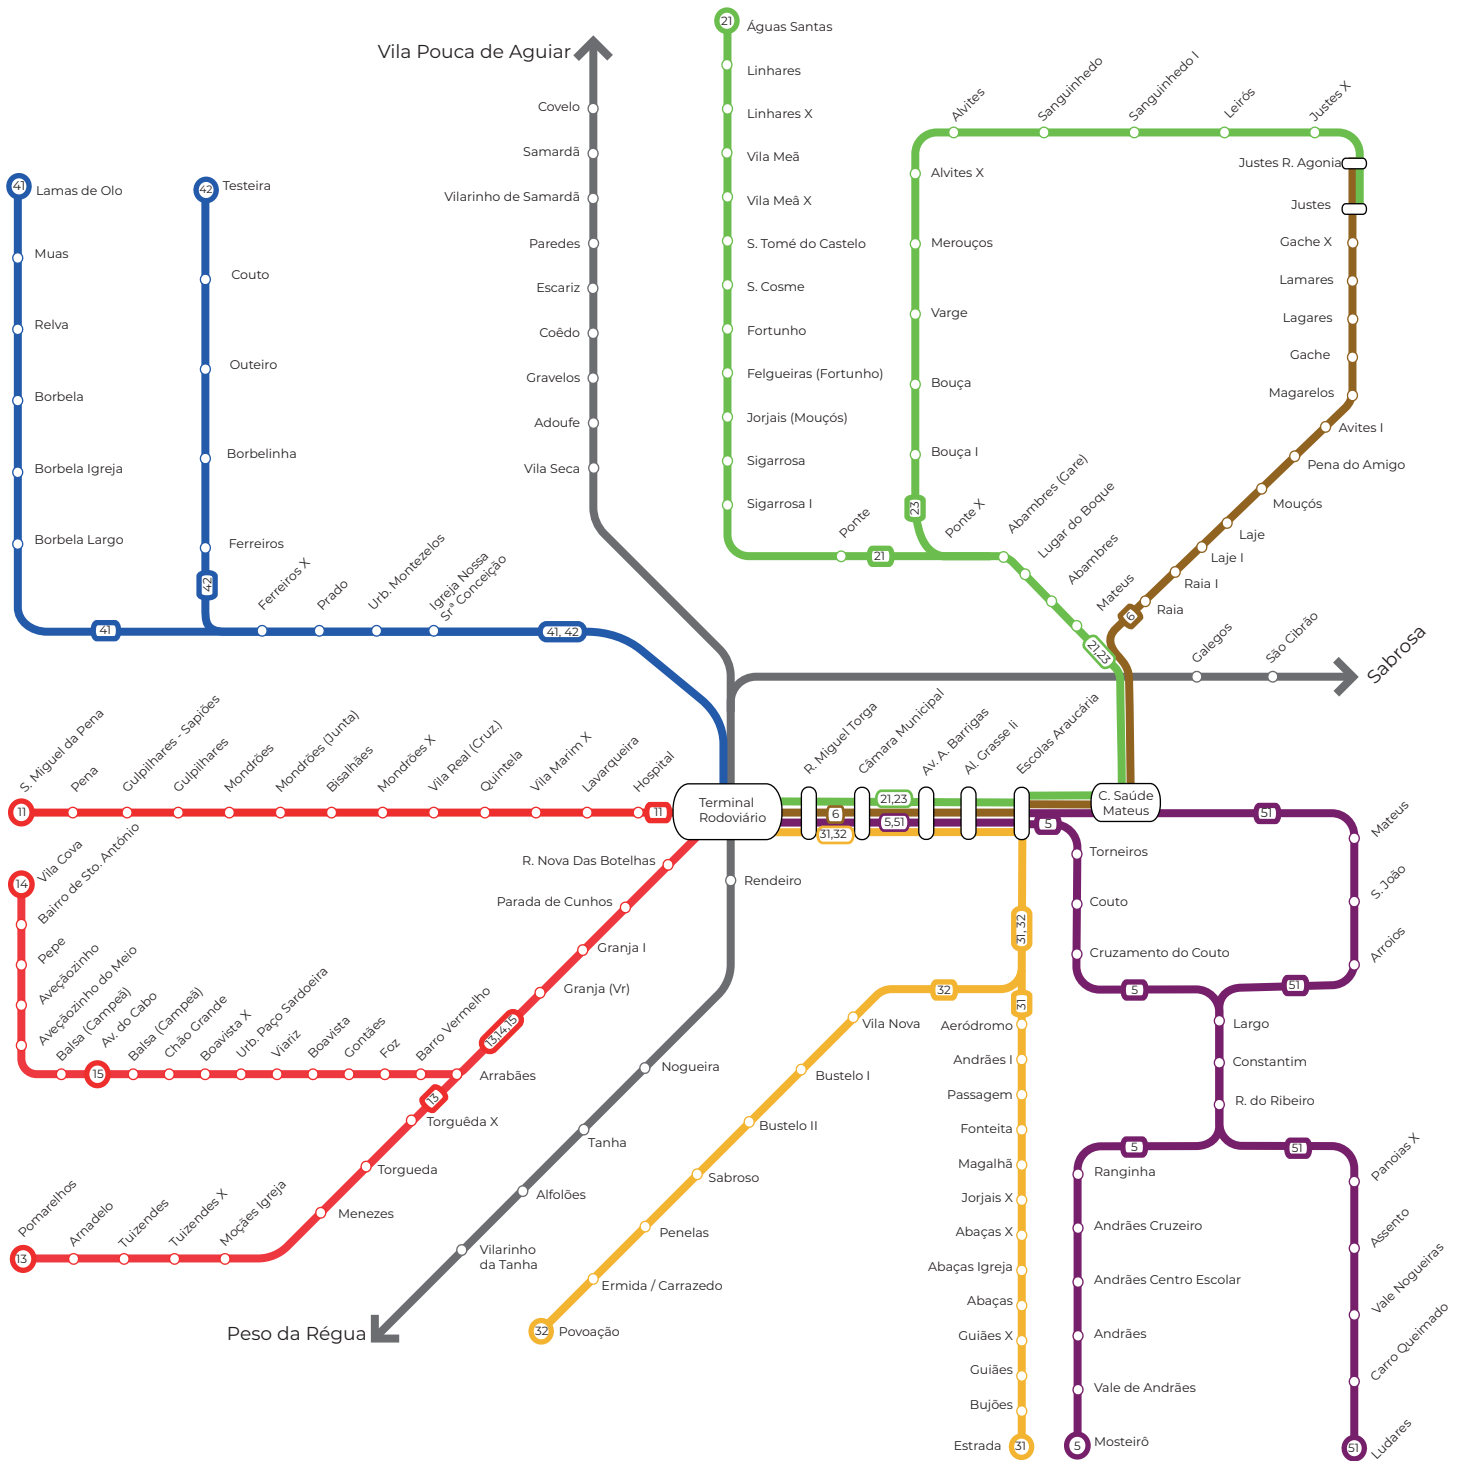

Rede Municipal

LINHAS MUNICIPAIS DE VILA REAL

- Linha 11 : S. MIGUEL DA PENHA - VILA REAL
- Linha 13 : POMARELHOS - ARNADELO - VILA REAL
- Linha 14 : VILA COVA - VILA REAL
- Linha 15 : AVEÇÃO DO CABO - VILA REAL
- Linha 21 : ÁGUAS SANTAS - VILA REAL
- Linha 23 : JUSTES - SANGUINHEDO - VILA REAL
- Linha 31 : ESTRADA - ABAÇAS - VILA REAL
- Linha 32 : POVOAÇÃO - VILA REAL
- Linha 41 : LAMAS DE OLO - VILA REAL
- Linha 42 : TESTEIRA - VILA REAL
- Linha 5 : MOSTEIRÔ - VILA REAL
- Linha 51 : LUDARES - VILA REAL
- Linha 6 : JUSTES - LAMARES - MOUÇÓS - VILA REAL
- Linhas Inter-Municipais realizadas por outros operadores