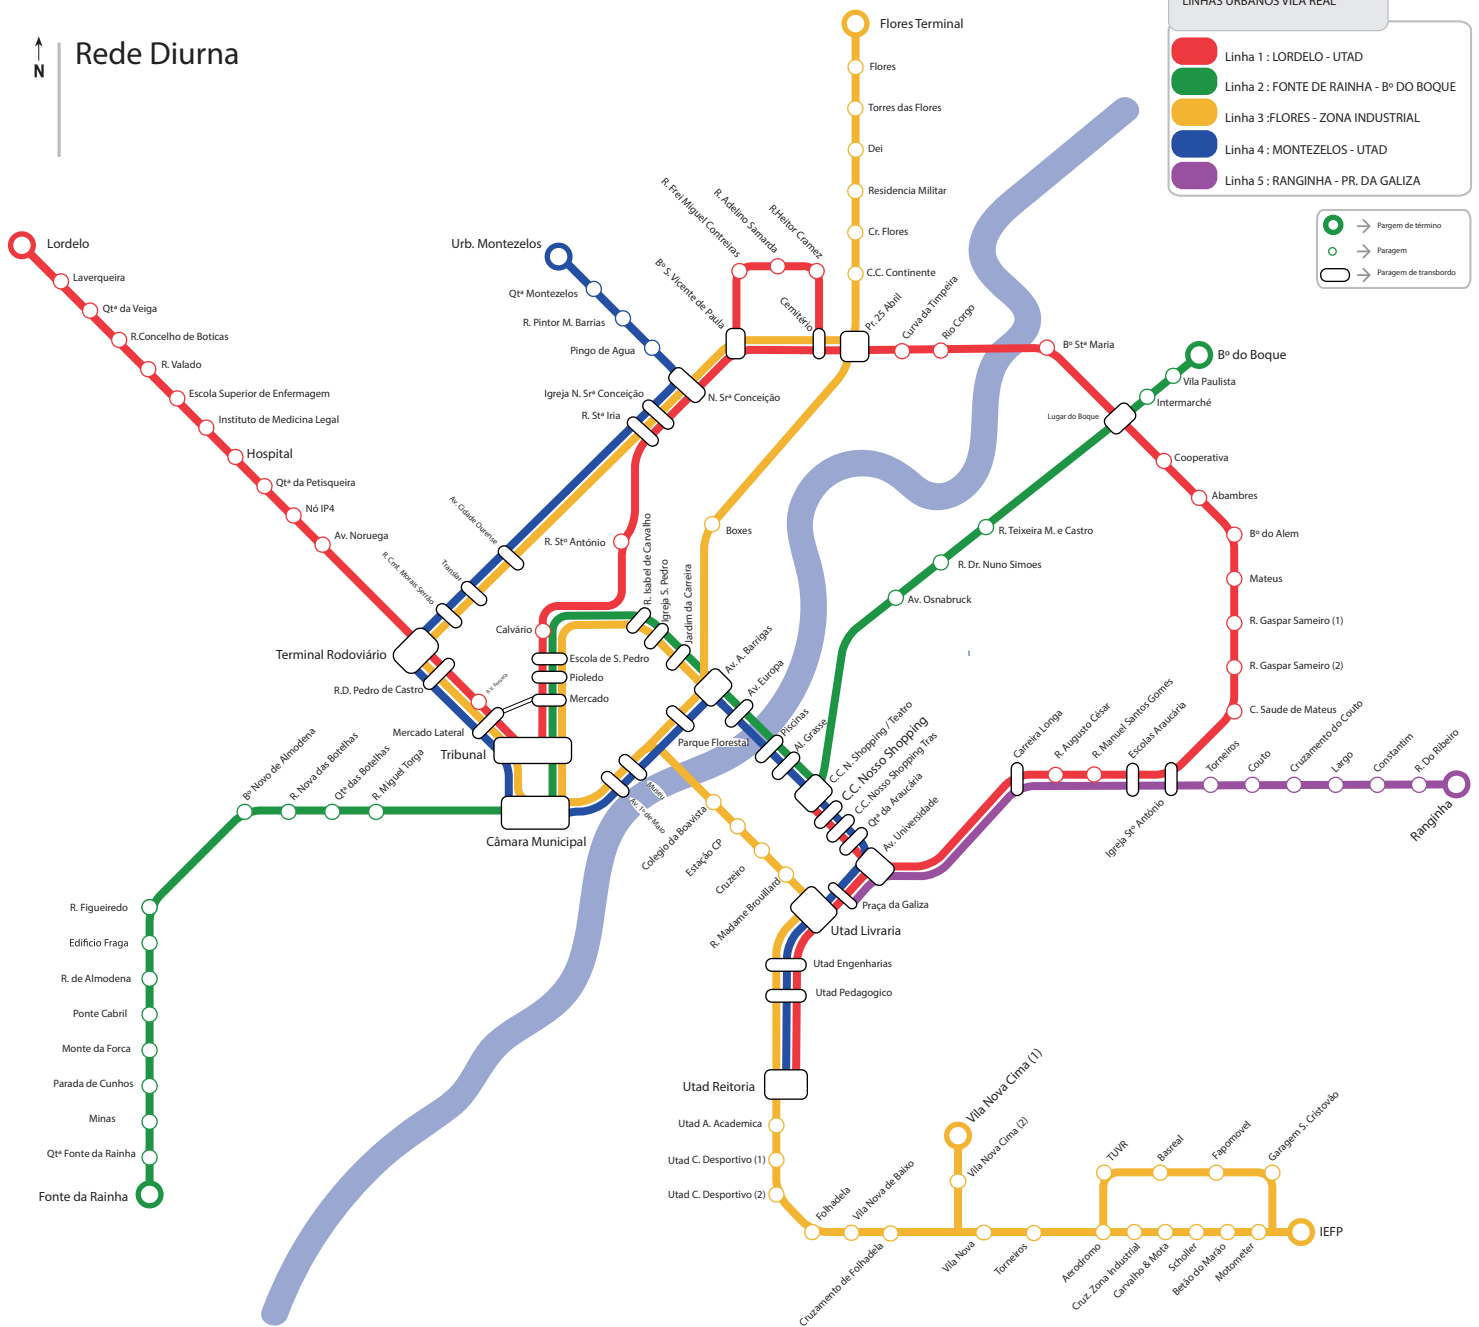

LINHAS URBANAS VILA REAL

- Linha 1 : LORDELO - UTAD
- Linha 2 : FONTE DE RAINHA - Bº DO BOQUE
- Linha 3 : FLORES - ZONA INDUSTRIAL
- Linha 4 : MONTEZELOS - UTAD
- Linha 5 : RANGINHA - PR. DA GALIZA

- → Pargem de término
- → Pargem
- Pargem de transbordo

Rede Diurna

Rede Noturna

Postos de Venda

- Terminal Rodoviário Vila Real (Bilheteira Rodonorte)**
R. D. António Valente da Fonseca
5000-651 Vila Real
- Socafe**
Quinta da Araucária, Bloco 5
5000-651 Vila Real
- Quiosque Avenida**
Av. Carvalho Araújo, 48 r/c dtº
5000-657 Vila Real
- Tabacaria Ruitiana**
Av. Rainha Santa Isabel, Lote 4, Loja 3
5000-434 Vila Real