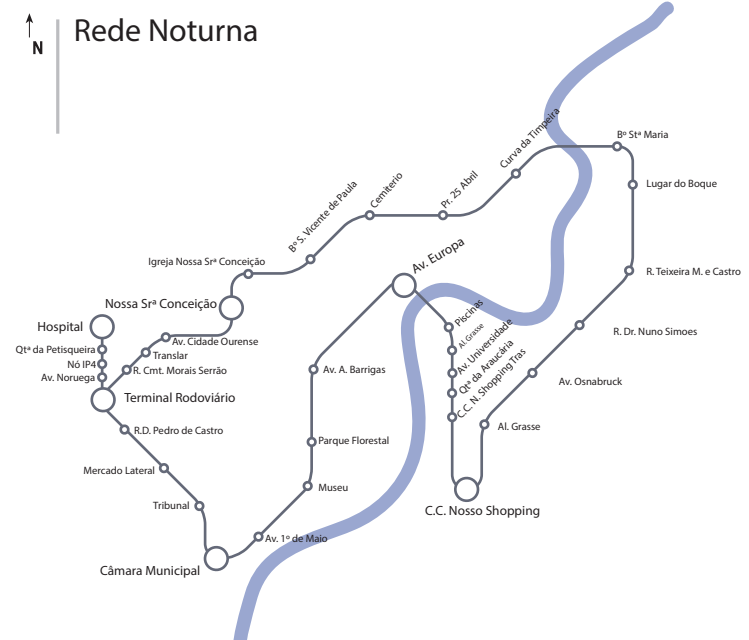

LINHAS URBANAS VILA REAL

- Linha 1 : LORDELO - UTAD
- Linha 2 : FONTE DE RAINHA - Bº DO BOQUE
- Linha 3 : FLORES - ZONA INDUSTRIAL
- Linha 4 : MONTEZELOS - UTAD
- Linha 5 : RANGINHA - PR. DA GALIZA

- → Pargem de término
- → Pargem
- Pargem de transbordo

Rede Diurna

Rede Noturna

Postos de Venda

- Terminal Rodoviário Vila Real (Bilheteira Rodonorte)**
R. D. António Valente da Fonseca
5000-651 Vila Real
- Socafe**
Quinta da Araucária, Bloco 5
5000-651 Vila Real
- Quiosque Avenida**
Av. Carvalho Araújo, 48 r/c dtº
5000-657 Vila Real
- Tabacaria Ruitiana**
Av. Rainha Santa Isabel, Lote 4, Loja 3
5000-434 Vila Real